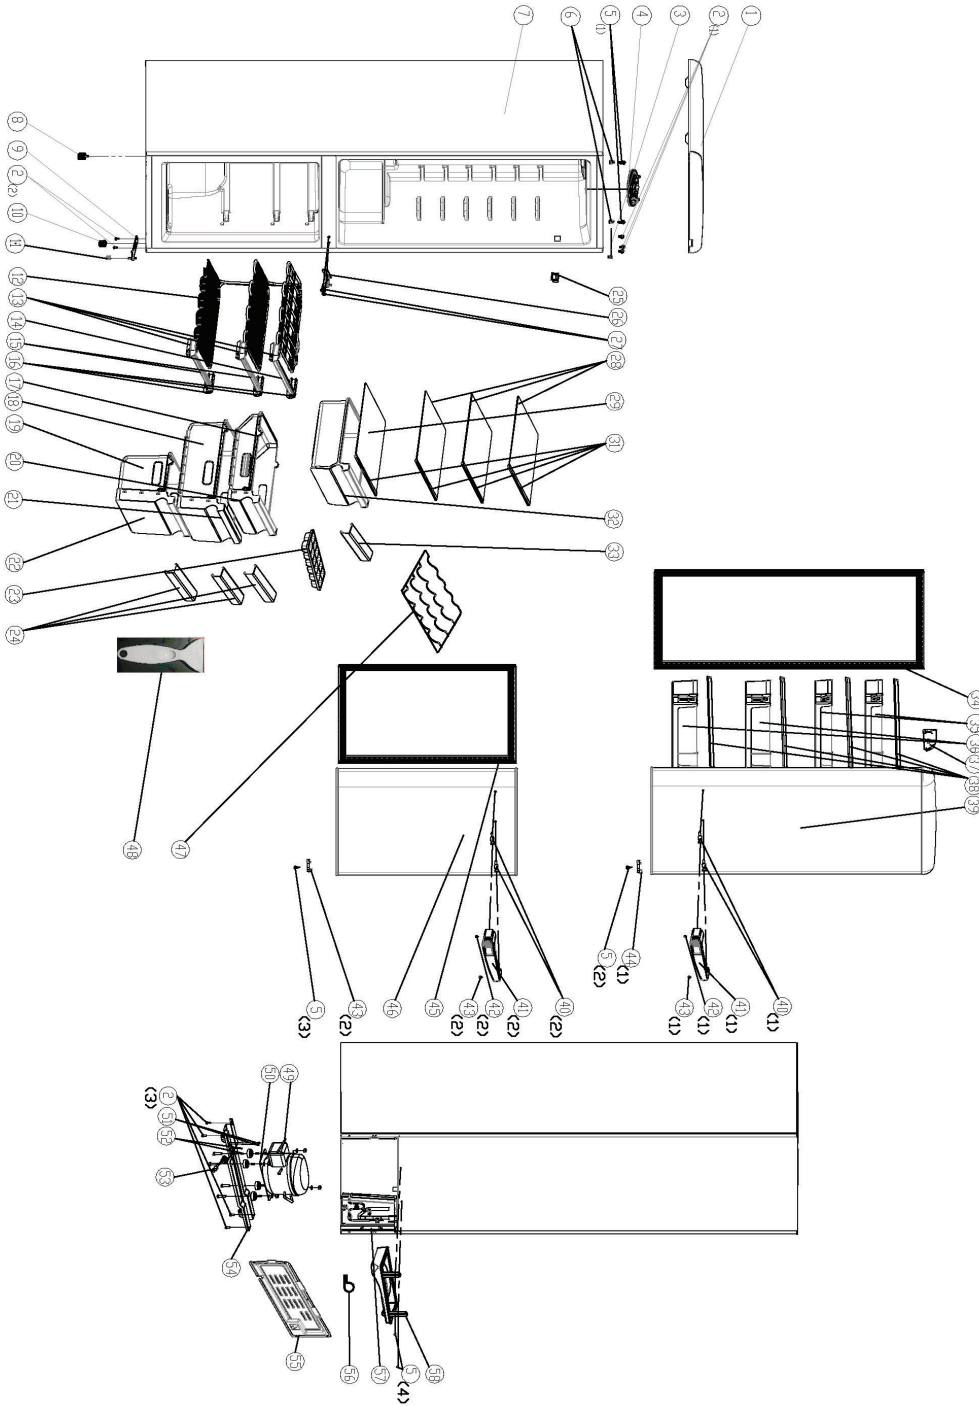

PARTS DIAGRAM & LIST

ITEM #	PART #	DESCRIPTION
1	UGP-BCD275215-01	Plastic Top cover
2	UGP-BCD275215-02	Screw M5x16
3	UGP-BCD275215-03	Upper hinge group
4	UGP-BCD275215-04	Ceiling light group
5	UGP-BCD275215-05	Screw ST4.2x16
6	UGP-BCD275215-06	Cover fixing base
7	UGP-BCD275-07	Cabinet
8	UGP-BCD275215-08	Adjustable foot
9	UGP-BCD275215-09	Lower hinge parts
10	UGP-BCD275215-10	Low adjustable foot 1
11	UGP-BCD275215-11	Low adjustable foot 2
12	UGP-BCD275-12 F	Evaporator
13	UGP-BCD275215-13	Left stop block
14	UGP-BCD275-14	Ornament strip for evaporator 1
15	UGP-BCD275-15	Ornament strip for evaporator 2
16	UGP-BCD275215-16	Right stop block
17	UGP-BCD275175-17	Top Crisper drawer body 1
18	UGP-BCD275175-18	Top Crisper drawer body 2
19	UGP-BCD275175-19	Crisper drawer body bottom 1
20	UGP-BCD275175-20	Top Crisper drawer panel 1
21	UGP-BCD275175-21	Top Crisper drawer panel 2
22	UGP-BCD275175-22	Crisper drawer panel bottom
23	UGP-BCD275215-23	Ice tray
24	UGP-BCD275-24	Chrome Trim for drawers
25	UGP-BCD275215-25	Door switch
26	UGP-BCD275215-26	Middle hinge
27	UGP-BCD275-27	Screw ST5x12
28	UGP-BCD275-28	Glass Shelves
29	UGP-BCD275-29	Crisper drawer cover
31	UGP-BCD275-31	Chrome Trim for glass shelves
32	UGP-BCD275-32	Crisper drawer
33	UGP-BCD275-33	Chrome Trim for drawers
34	UGP-BCD275-34	Upper door seal
35	UGP-BCD275215-35	Top Door Rack
36	UGP-BCD275215-36	Bottom Door Rack
37	UGP-BCD275215-37	Top hinge group
38	UGP-BCD275215-38	Chrome Trim for Door Racks
39	UGP-BCD275-39	Upper door
40	UGP-BCD275215175-40	Fixed base for handle
41	UGP-BCD275215175-41	Handle
42	UGP-BCD275215175-42	Screws M5*8
43	UGP-BCD275215175-43	Screws M5*8
44	UGP-BCD275215-44	Door stopper
45	UGP-BCD275-45	Bottom door seal
46	UGP-BCD275-46	Bottom door
47	UGP-BCD275215-47	Wine Rack
48	UGP-BCD275215-48	Ice Scoop
49	UGP-BCD275215-49	Process tube
50	UGP-BCD275215-50	AC compressor
51	UGP-BCD275215-51	Screw M4X10
52	UGP-BCD275215-52	Flat Head Screw
53	UGP-BCD275215-53	Power supply cord with plug
54	UGP-BCD275215-54	Compressor base
55	UGP-BCD275215-55	Back cover
56	UGP-BCD275215-56	Fixing Clamp for drying filter
57	UGP-BCD275215-57	Drier filter
58	UGP-BCD275215-58	Drip tray