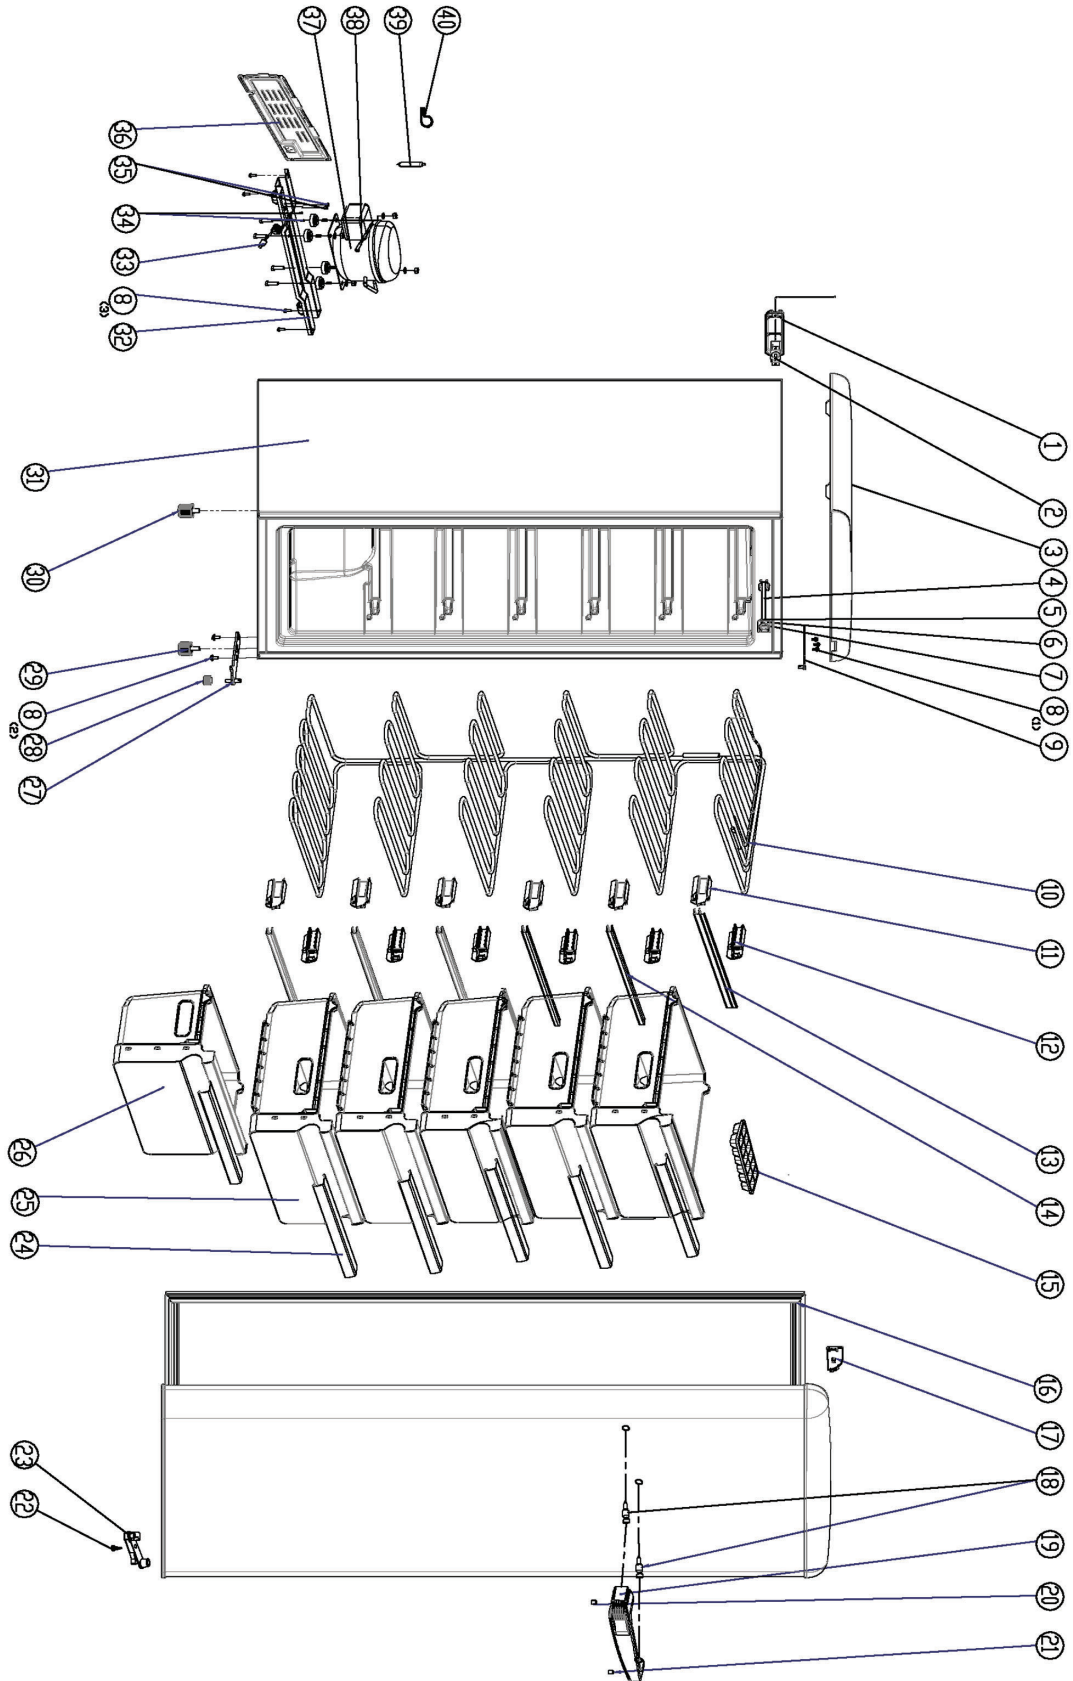

DIAGRAMME DES PIÈCES

Veuillez visiter notre site Web www.uniqueappliances.com pour afficher une version PDF des schémas qui vous permettra de faire un zoom avant/arrière.

LISTE DES PIÈCES

ART. N°	N° DE PIÈCE	DESCRIPTION
1	UGP-BCD175-001	Couvercle arrière du thermostat
2	UGP-BCD175-002	Thermostat
3	UGP-BCD175-003	Couvercle supérieur
4	UGP-BCD175-004	Levier de réglage du thermostat
5	UGP-BCD175-005	Pièces de raccordement, bouton du thermostat
6	UGP-BCD175-006	Couvercle de l'affichage du thermostat
7	UGP-BCD175-007	Bouton de thermorégulation
8	UGP-BCD175-008	Vis M5x16
9	UGP-BCD175-009	Charnière supérieure, ensemble
10	UGP-BCD175-010	Évaporateur F
11	UGP-BCD175-011	Pièce de blocage, gauche
12	UGP-BCD175-012	Pièce de blocage, droite
13	UGP-BCD175-013	Bande décorative pour évaporateur 1
14	UGP-BCD175-014	Bande décorative pour évaporateur 1
15	UGP-BCD175-015	Bac à glace
16	UGP-BCD175-016	Joint de porte
17	UGP-BCD175-017	Plaque de renfort, couvercle de charnière
18	UGP-BCD275215175-40	Base fixe pour poignée
19	UGP-BCD275215175-41	Poignée
20	UGP-BCD275215175-42	Vis M5x8
21	UGP-BCD275-215175-43	Vis M5x8
22	UGP-BCD175-22	Vis ST4.2x16
23	UGP-BCD175-23	Arrêt de porte
24	UGP-BCD175-24	Garniture chromée pour bac
25	UGP-BCD275175-17	Bac supérieur, ensemble
26	UGP-BCD275175-19	Bac inférieur, ensemble
27	UGP-BCD175-27	Pièces de charnière inférieure
28	UGP-BCD175-28	Patte arrière ajustable 1
29	UGP-BCD175-29	Patte arrière ajustable 2
30	UGP-BCD175-30	Patte avant ajustable
31	UGP-BCD175-31	Châssis
32	UGP-BCD175-32	Base du compresseur
33	UGP-BCD175-33	Cordon d'alimentation avec fiche
34	UGP-BCD175-34	Vis à tête plate
35	UGP-BCD175-35	Vis M4X10
36	UGP-BCD175-36	Couvercle arrière
37	UGP-BCD175-37	Compresseur CA
38	UGP-BCD175-38	Tuyau d'entretien
39	UGP-BCD175-39	Filtre du déshydrater
40	UGP-BCD175-40	Bride de fixation pour filtre du déshydrater