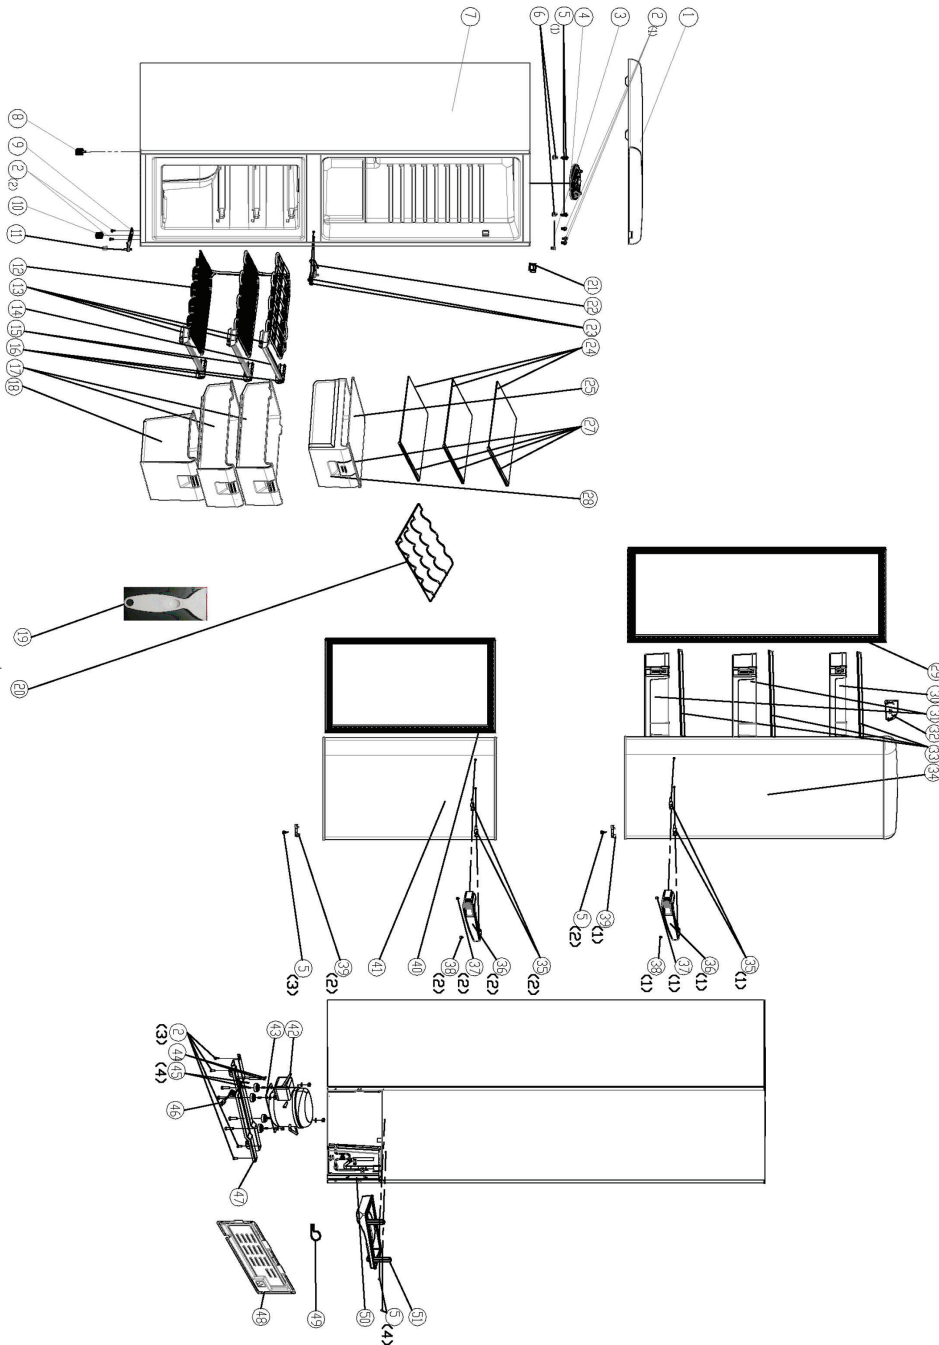

PARTS DIAGRAM & LIST

ITEM #	PART #	DESCRIPTION
1	UGP-BCD275215-01	Plastic top cover
2	UGP-BCD275215-02	Screw M5x16
3	UGP-BCD275215-03	Upper hinge group
4	UGP-BCD275215-04	Ceiling light group
5	UGP-BCD275215-05	Screw ST4.2x16
6	UGP-BCD275215-06	Cover fixing base
7	UGP-BCD215-07	Cabinet
8	UGP-BCD275215-08	Adjustable foot
9	UGP-BCD275215-09	Lower hinge parts
10	UGP-BCD275215-10	Low adjustable foot1
11	UGP-BCD275215-11	Low adjustable foot2
12	UGP-BCD215-12 F	Evaporator
13	UGP-BCD215-13	Left stop block
14	UGP-BCD215-14	Ornament strip for evaporator 1
15	UGP-BCD215-15	Ornament strip for evaporator 2
16	UGP-BCD275215-16	Right stop block
17	UGP-BCD215-17	Upper drawer
18	UGP-BCD215-18	Bottom drawer
19	UGP-BCD275215-48	Ice scoop
20	UGP-BCD275215-47	Wine rack
21	UGP-BCD275215-25	Door switch
22	UGP-BCD275215-26	Middle hinge
23	UGP-BCD215-23	Screw ST4. 2x10
24	UGP-BCD215-24	Glass shelves
25	UGP-BCD215-25	Crisper drawer cover
27	UGP-BCD215-27	Chrome trim for glass shelves
28	UGP-BCD215-28	Crisper drawer
29	UGP-BCD215-29	Upper door seal
30	UGP-BCD275215-35	Top door rack
31	UGP-BCD275215-36	Bottom door rack
32	UGP-BCD275215-37	Top hinge group
33	UGP-BCD275215-38	Chrome trim for door racks
34	UGP-BCD215-34	Upper door
35	UGP-BCD275215175-40	Fixed base for handle
36	UGP-BCD275215175-41	Handle
37	UGP-BCD275215175-42	Screws M5*8
38	UGP-BCD275215175-43	Screws M5*8
39	UGP-BCD275215-44	Door stopper
40	UGP-BCD215-40	Bottom door seal
41	UGP-BCD215-41	Bottom door
42	UGP-BCD275215-54	Process tube
43	UGP-BCD215-43 AC	Compressor
44	UGP-BCD275215-51	Screw M4X10
45	UGP-BCD275215-52	Flat head screw
46	UGP-BCD275215-53	Power supply cord with plug
47	UGP-BCD275215-54	Compressor base
48	UGP-BCD275215-55	Back cover
49	UGP-BCD275215-56	Fixing clamp for drying filter
50	UGP-BCD275215-57	Drier filter
51	UGP-BCD275215-58	Drip tray
52	UGP-BCD275215-23	Ice tray

Please visit our website www.uniqueappliances.com to view a PDF version of the schematics which will allow you to zoom in & out