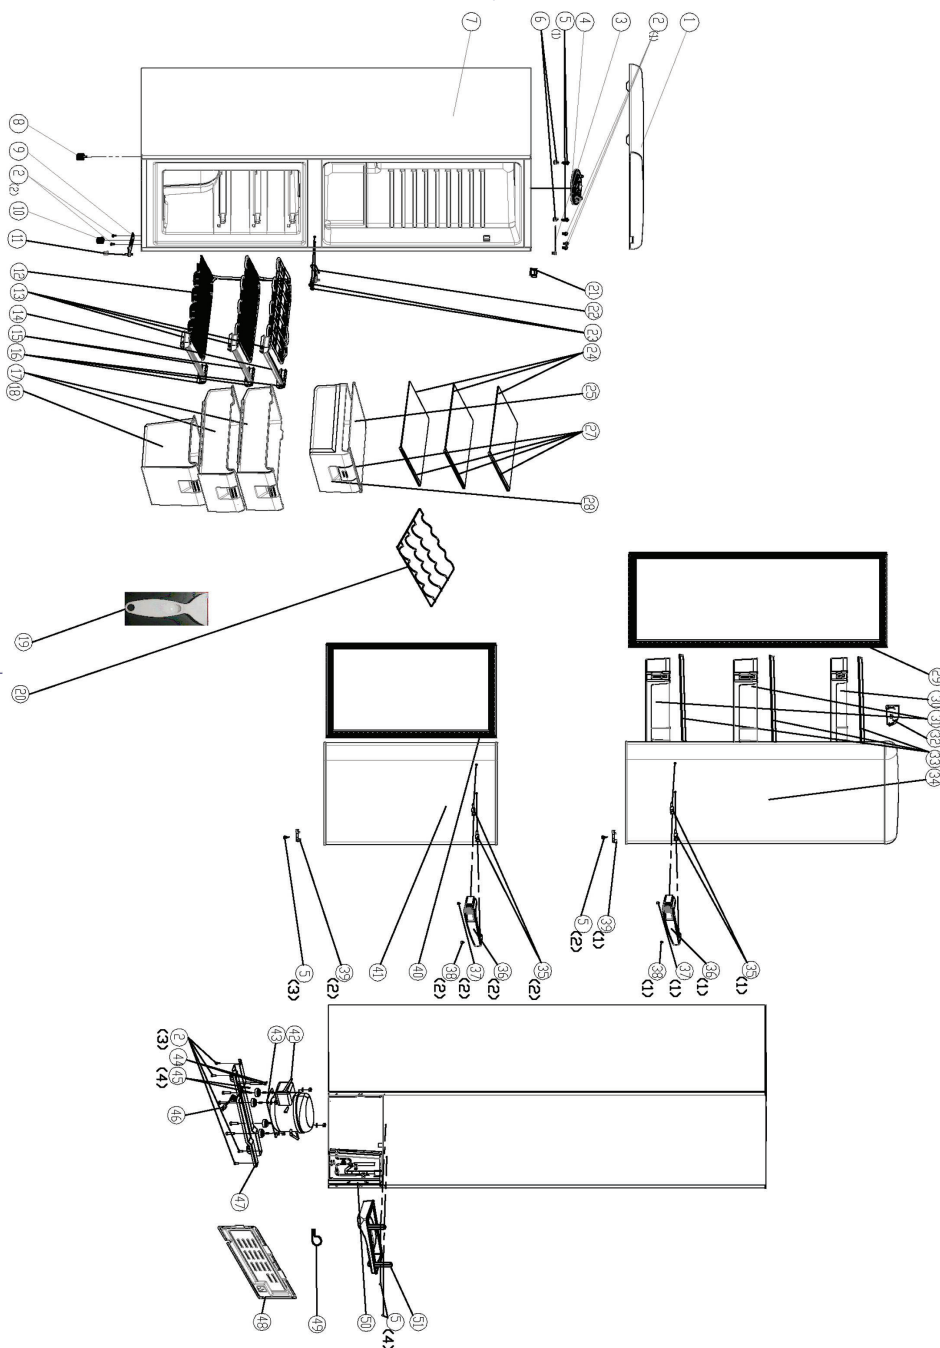

DIAGRAMME ET LISTE DES PIÈCES

Art. n°	N° de pièce	DESCRIPTION
1	UGP-BCD275215-01	Couvercle supérieur en plastique
2	UGP-BCD275215-02	Vis M5x16
3	UGP-BCD275215-03	Charnière supérieure, ensemble
4	UGP-BCD275215-04	Éclairage, paroi supérieure
5	UGP-BCD275215-05	Vis ST4.2x16
6	UGP-BCD275215-06	Base de fixation du couvercle
7	UGP-BCD275-07	Châssis
8	UGP-BCD275215-08	Patte ajustable
9	UGP-BCD275215-09	Pièces de charnière inférieure
10	UGP-BCD275215-10	Patte arrière ajustable 1
11	UGP-BCD275215-11	Patte arrière ajustable 2
12	UGP-BCD275-12	Évaporateur F
13	UGP-BCD275215-13	Bloc d'arrêt gauche
14	UGP-BCD275-14	Bande décorative pour évaporateur 1
15	UGP-BCD275-15	Bande décorative pour évaporateur 2
16	UGP-BCD275215-16	Bloc d'arrêt droit
17	UGP-BCD275175-17	Bac à légumes supérieur 1
18	UGP-BCD275175-18	Bac à légumes supérieur 2
19	UGP-BCD275175-19	Bac à légumes inférieur 1
20	UGP-BCD275175-20	Bac à légumes supérieur, paroi latérale 1
21	UGP-BCD275175-21	Bac à légumes supérieur, paroi latérale 2
22	UGP-BCD275175-22	Bac à légumes inférieur, paroi latérale
23	UGP-BCD275215-23	Bac à glace
24	UGP-BCD275-24	Garniture chromée pour bac
25	UGP-BCD275215-25	Interrupteur de porte
26	UGP-BCD275215-26	Charnière centrale
27	UGP-BCD275-27	Vis ST5x12
28	UGP-BCD275-28	Tablettes en verre
29	UGP-BCD275-29	Couverde du bac à légumes
31	UGP-BCD275-31	Garniture chromée pour tablette en verre
32	UGP-BCD275-32	Bac à légumes
33	UGP-BCD275-33	Garniture chromée pour bac
34	UGP-BCD275-34	Joint de porte supérieure
35	UGP-BCD275215-35	Balconnet supérieur
36	UGP-BCD275215-36	Balconnet inférieur
37	UGP-BCD275215-37	Charnière supérieure, ensemble
38	UGP-BCD275215-38	Garniture chromée pour balconnet
39	UGP-BCD275-39	Porte supérieure
40	UGP-BCD275215175-40	Base fixe pour poignée
41	UGP-BCD275215175-41	Poignée
42	UGP-BCD275215175-42	Vis M5x8
43	UGP-BCD275215175-43	Vis M5x8
44	UGP-BCD275215-44	Arrêt de porte
45	UGP-BCD275-45	Joint de porte inférieure
46	UGP-BCD275-46	Porte inférieure
47	UGP-BCD275215-47	Support à bouteilles de vin
48	UGP-BCD275215-48	Grattoir à glace
49	UGP-BCD275215-49	Tuyau d'entretien
50	UGP-BCD275215-50	Compresseur CA
51	UGP-BCD275215-51	Vis MAX10
52	UGP-BCD275215-52	Vis à tête plate
53	UGP-BCD275215-53	Cordon d'alimentation avec fiche
54	UGP-BCD275215-54	Base du compresseur
55	UGP-BCD275215-55	Couvercle arrière
56	UGP-BCD275215-56	Bride de fixation pour filtre du déshydrateur
57	UGP-BCD275215-57	Filtre du déshydrateur
58	UGP-BCD275215-58	Plateau de dégivrage