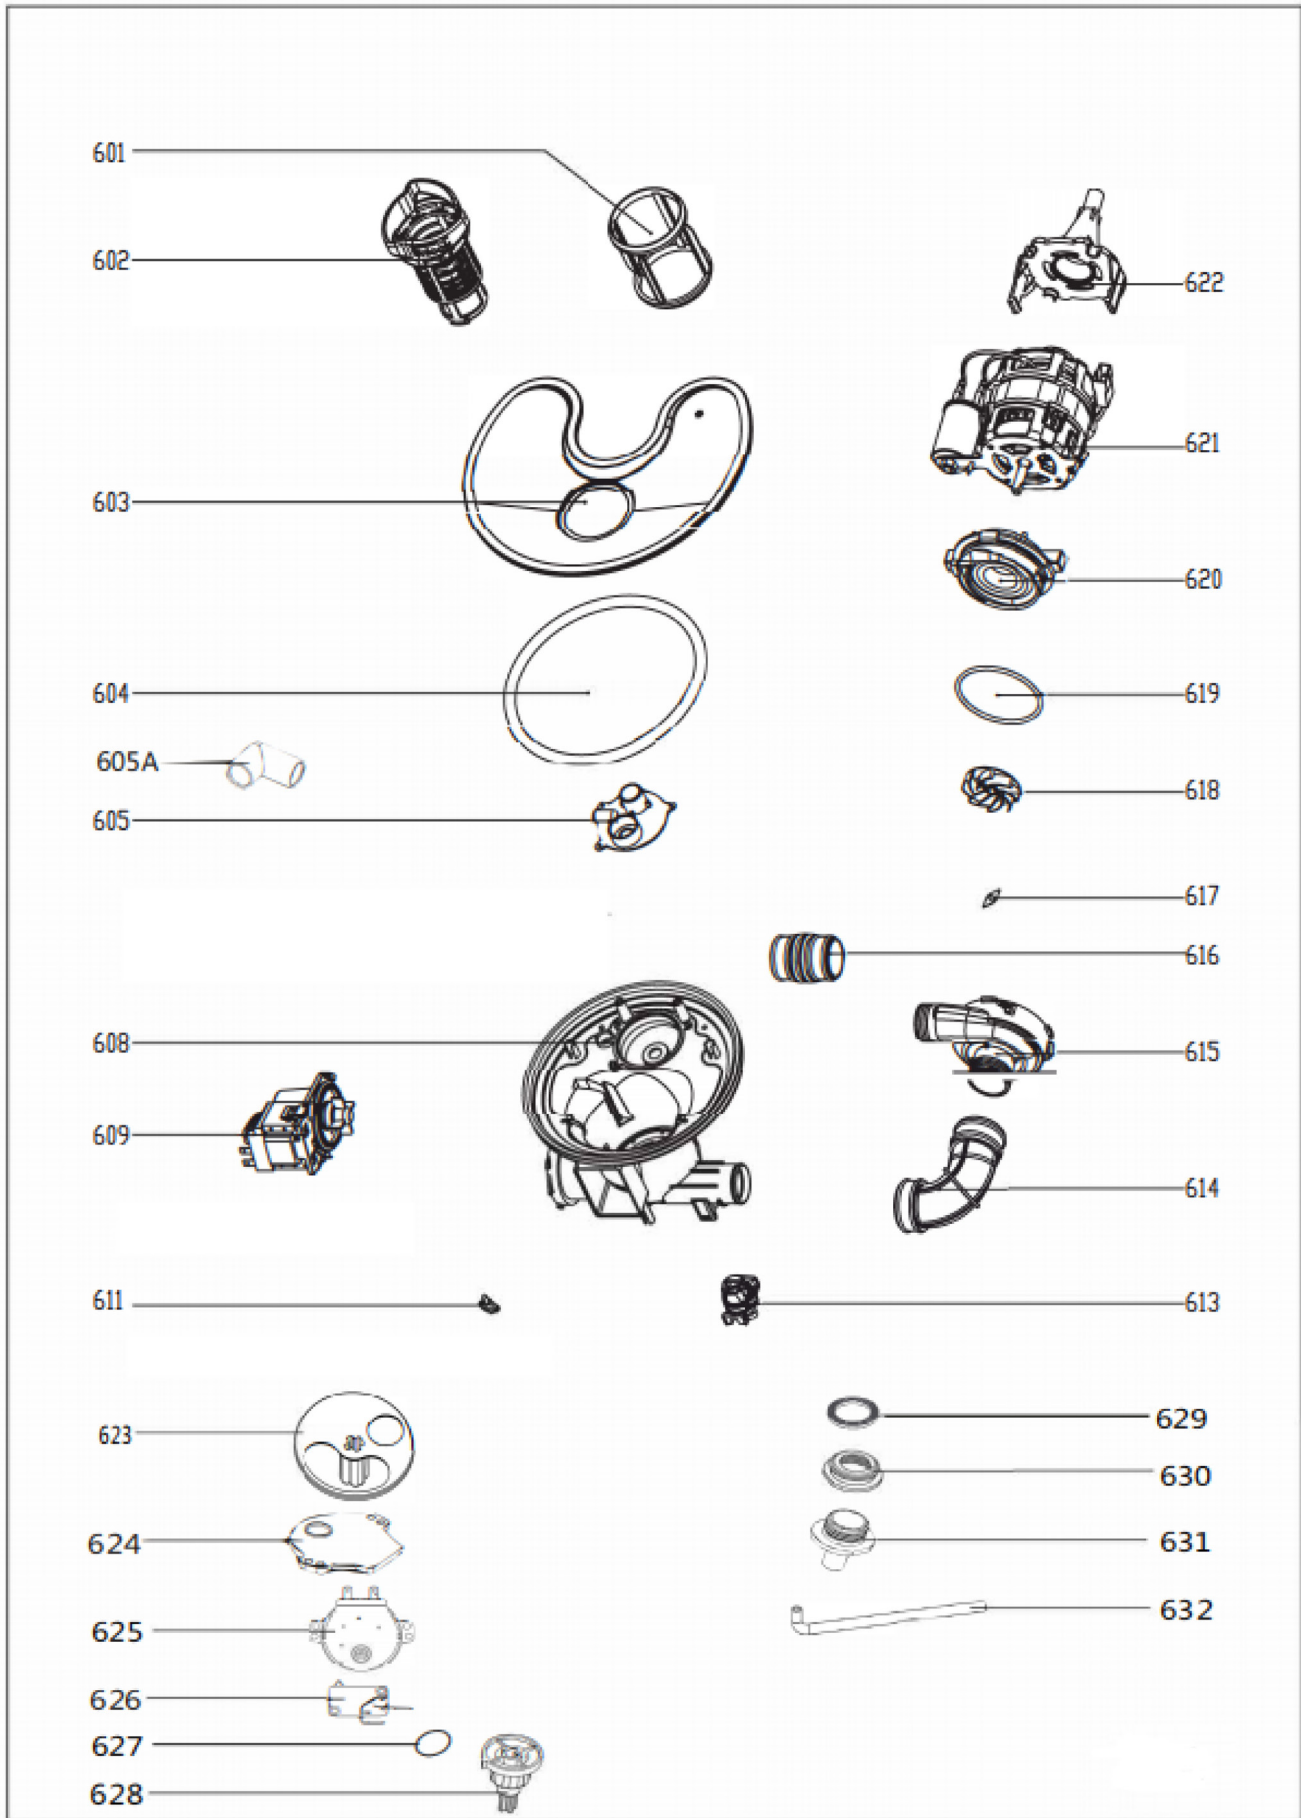

UGP -24CR DW