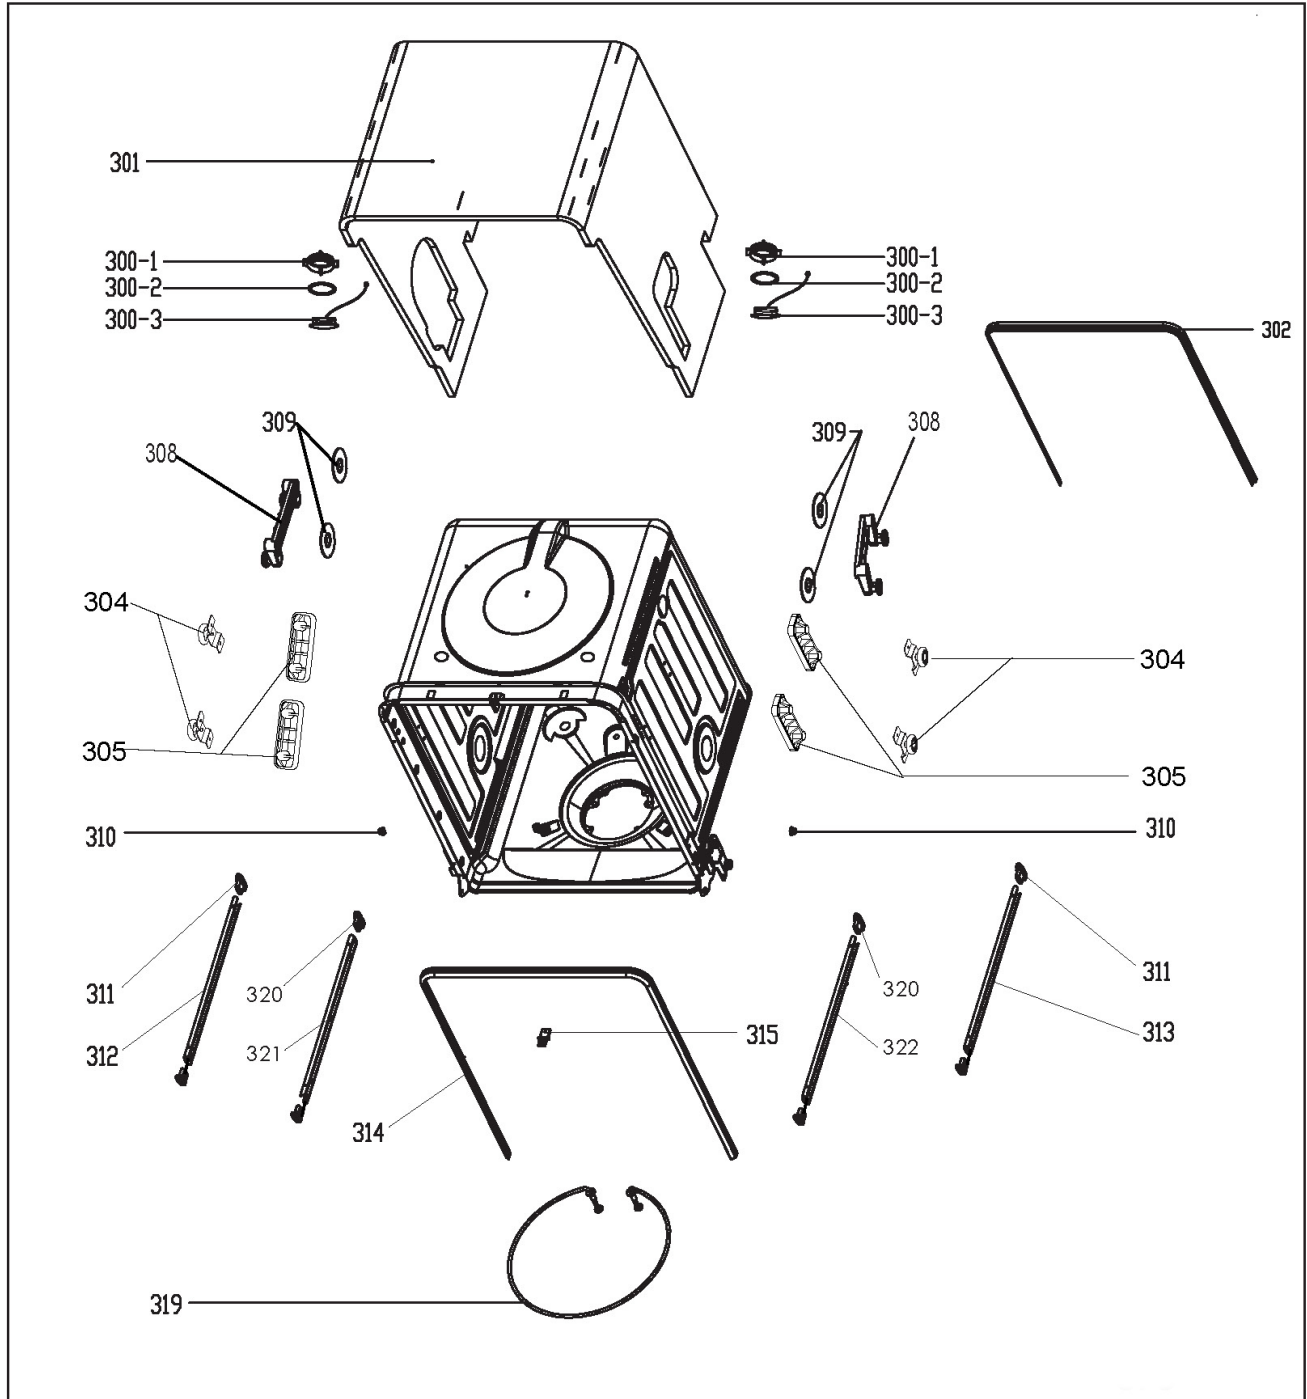

UGP -24CR DW