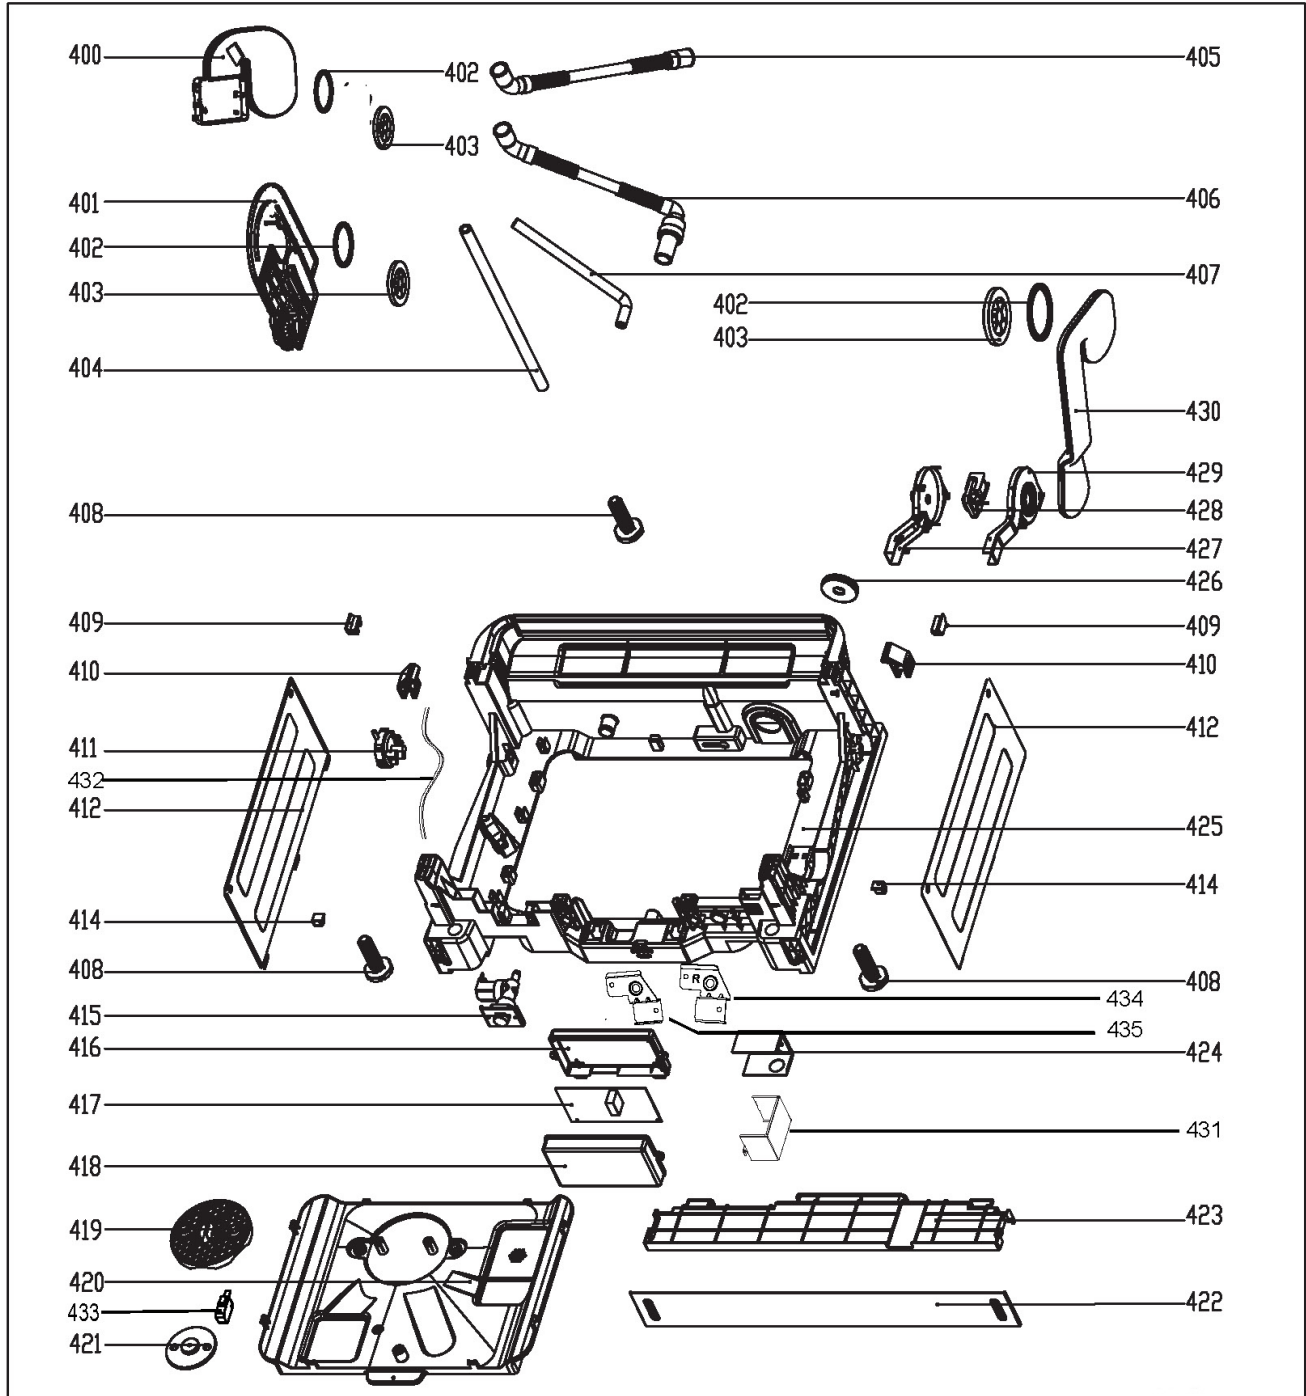

UGP -24CR DW