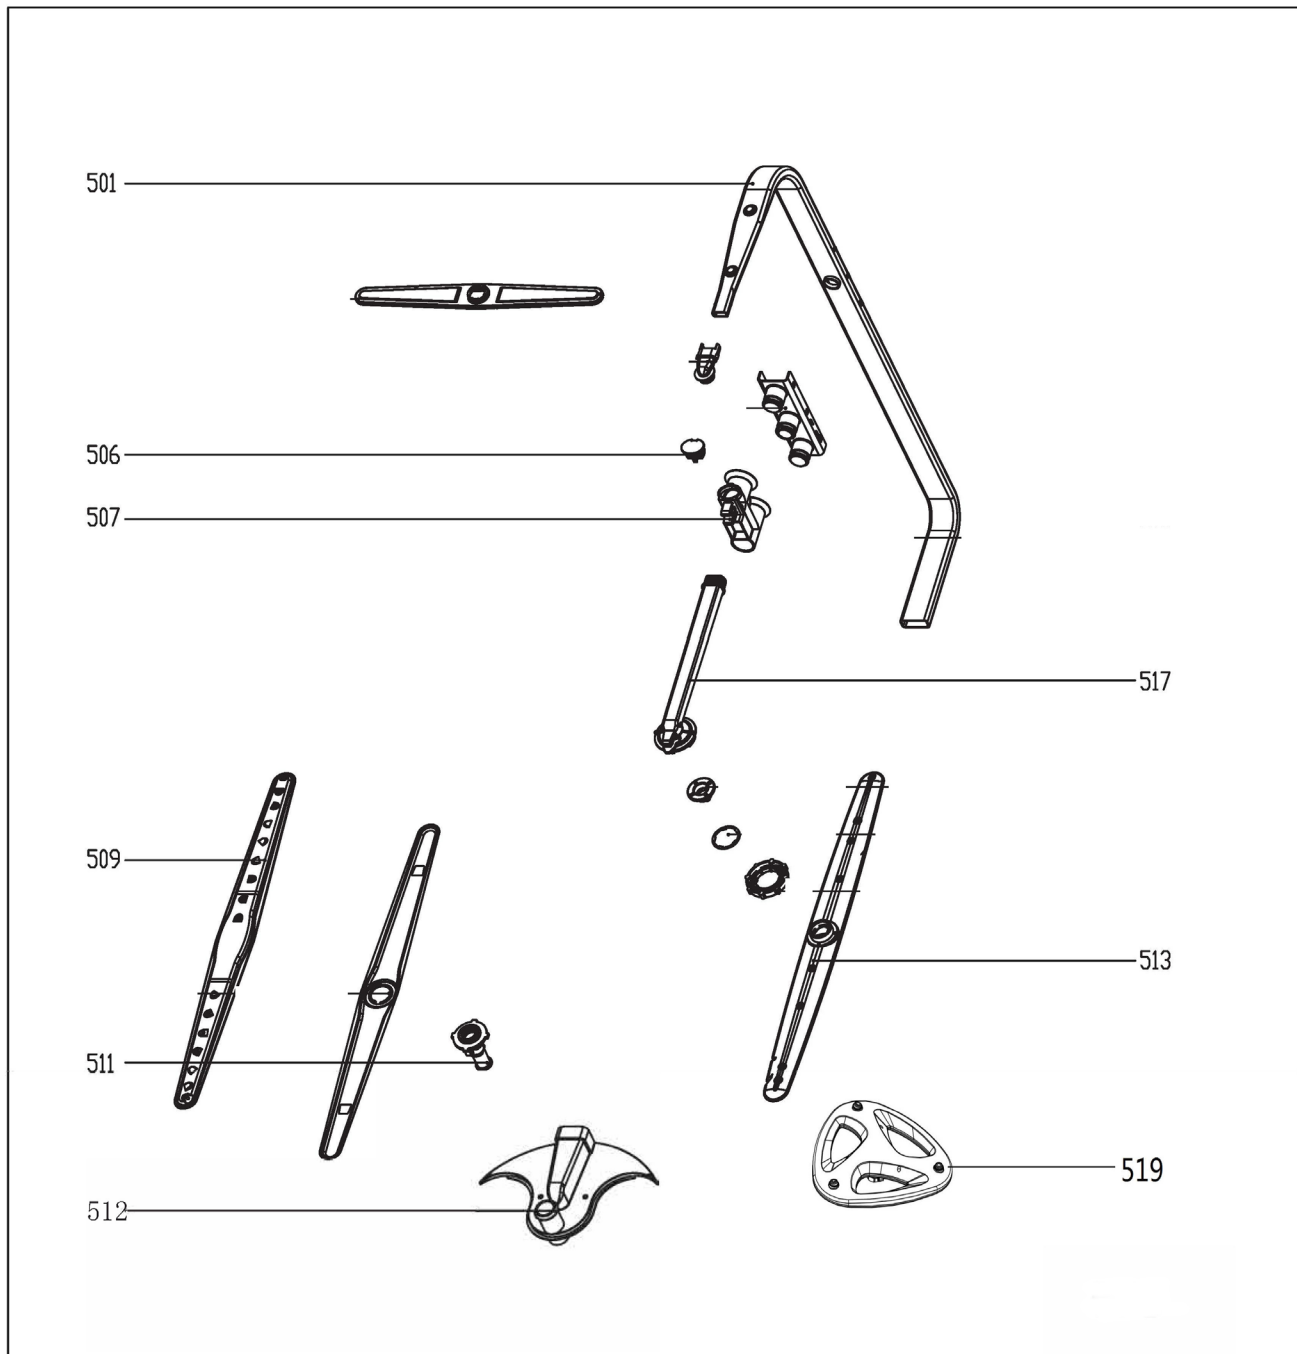

UGP -24CR DW