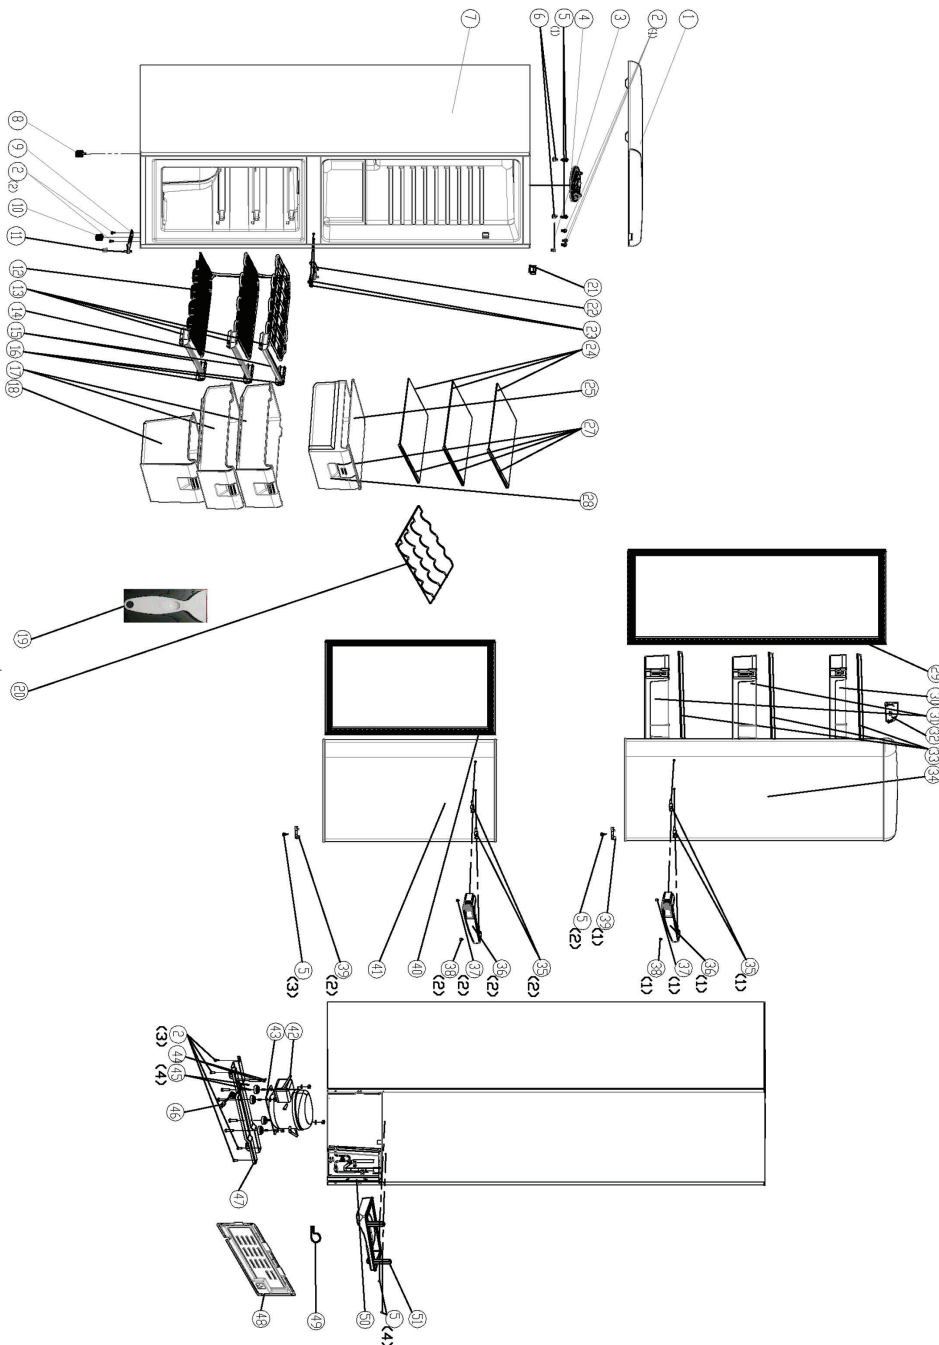

DIAGRAMME ET LISTE DES PIÈCES

Art. n°	N° de pièce	DESCRIPTION
1	UGP-BCD275215-01	Couvercle supérieur en plastique
2	UGP-BCD275215-02	Vis M5x16
3	UGP-BCD275215-03	Charnière supérieure, ensemble
4	UGP-BCD275215-04	Éclairage, paroi supérieure
5	UGP-BCD275215-05	Vis ST4.2x16
6	UGP-BCD275215-06	Base de fixation du couvercle
7	UGP-BCD215-07	Châssis
8	UGP-BCD275215-08	Patte ajustable
9	UGP-BCD275215-09	Pièces de charnière inférieure
10	UGP-BCD275215-10	Patte arrière ajustable 1
11	UGP-BCD275215-11	Patte arrière ajustable 2
12	UGP-BCD215-12	Évaporateur F
13	UGP-BCD215-13	Bloc d'arrêt gauche
14	UGP-BCD215-14	Bande décorative pour évaporateur 1
15	UGP-BCD215-15	Bande décorative pour évaporateur 2
16	UGP-BCD275215-16	Bloc d'arrêt droit
17	UGP-BCD215-17	Tiroir supérieur
18	UGP-BCD215-18	Tiroir inférieur
19	UGP-BCD275215-48	Grattoir à glace
20	UGP-BCD275215-47	Support à bouteilles de vin
21	UGP-BCD275215-25	Contacteur de porte
22	UGP-BCD275215-26	Charnière centrale
23	UGP-BCD215-23	Vis ST4.2x10
24	UGP-BCD215-24	Tablettes en verre
25	UGP-BCD215-25	Couvercle du bac à légumes
27	UGP-BCD215-27	Garniture chromée pour tablette en verre
28	UGP-BCD215-28	Bac à légumes
29	UGP-BCD215-29	Joint de porte supérieure
30	UGP-BCD275215-35	Balconnet supérieur
31	UGP-BCD275215-36	Balconnet inférieur
32	UGP-BCD275215-37	Charnière supérieure, ensemble
33	UGP-BCD275215-38	Garniture chromée pour balconnet
34	UGP-BCD215-34	Porte supérieure
35	UGP-BCD275215175-40	Base fixe pour poignée
36	UGP-BCD275215175-41	Poignée
37	UGP-BCD275215175-42	Vis M5x8
38	UGP-BCD275215175-43	Vis M5x8
39	UGP-BCD275215-44	Arrêt de porte
40	UGP-BCD215-40	Joint de porte inférieure
41	UGP-BCD215-41	Porte inférieure
42	UGP-BCD275215-54	Tuyau d'entretien
43	UGP-BCD215-43	Compresseur CA
44	UGP-BCD275215-51	Vis M4X10
45	UGP-BCD275215-52	Vis à tête plate
46	UGP-BCD275215-53	Cordon d'alimentation avec fiche
47	UGP-BCD275215-54	Base du compresseur
48	UGP-BCD275215-55	Couvercle arrière
49	UGP-BCD275215-56	Bride de fixation pour filtre du déshydrateur
50	UGP-BCD275215-57	Filtre du déshydrateur
51	UGP-BCD275215-58	Plateau de dégivrage
52	UGP-BCD275215-23	Bac à glace