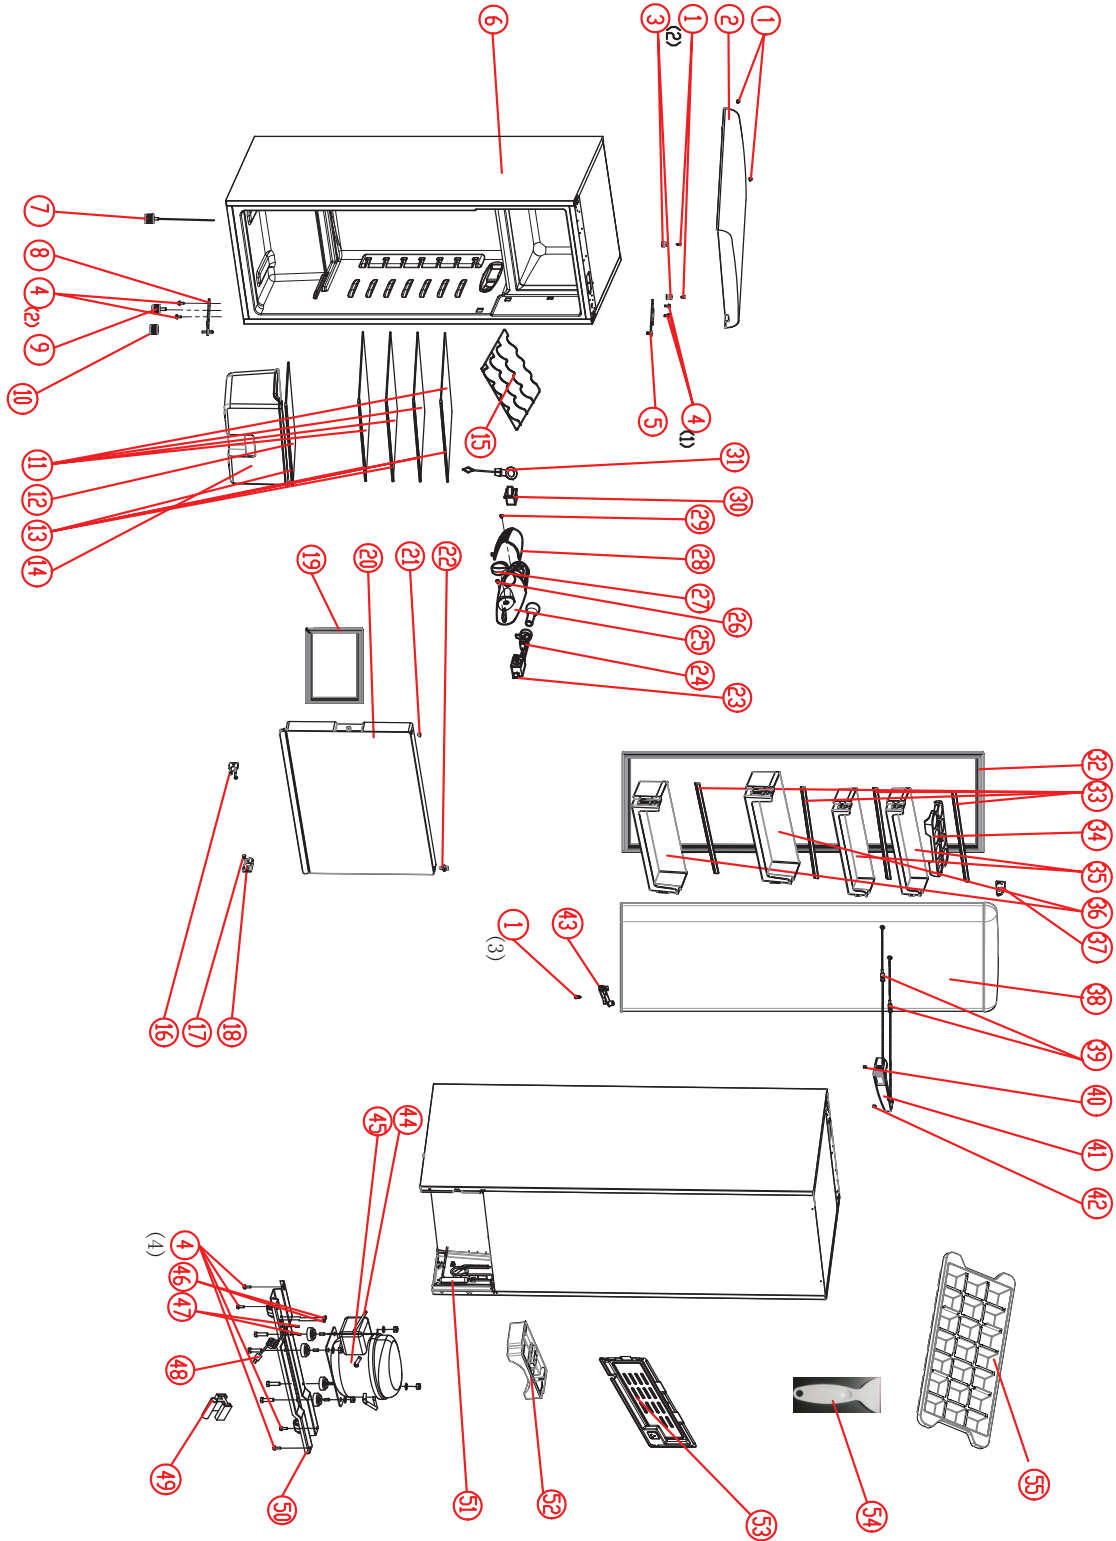

DIAGRAMME ET LISTE DES PIÈCES

Veuillez visiter notre site web www.uniqueappliances.com pour afficher une version PDF des schémas qui vous permettra de faire un zoom avant/arrière.

DIAGRAMME ET LISTE DES PIÈCES

NO.	PART NUMBER	DESCRIPTION
1	UGP-BCD-230 S1	Vis ST4.2x16
2	UGP-BCD230-LH01-T	Top Cover Turquoise pour Réfrigérateur UGP-230L
	UGP-BCD230-LH01-LG	Couvercle supérieur vert clair pour réfrigérateur UGP-230L
	UGP-BCD230-LH01-BP	Top Cover Bubblegum Rose pour Réfrigérateur UGP-230L
	UGP-BCD230-LH01-W	Couvercle Supérieur Blanc pour Réfrigérateur UGP-230L
	UGP-BCD230-LH01-B	Couvercle supérieur noir pour réfrigérateur UGP-230L
3	UGP-BCD230-02	Support de couvercle supérieur pour réfrigérateur UGP-230L
4	UGP-BCD-T00-07	Vis à bride M5x16
5	UGP-BCD230-01-00	Charnière supérieure pour réfrigérateur UGP-230L
6	N/A	
7	UGP-BCD-T00-05	Pied réglable côté gauche pour réfrigérateur UGP_230L
8	UGP-BCD230-LH-00-02	Charnière inférieure pour réfrigérateur UGP-230L
9	UGP-BCD-T00-04	Pied Réglable Côté Droit pour Réfrigérateur UGP-230L
10	UGP-BCD-T00-04D	Pied réglable à charnière pour réfrigérateur UGP-230L
11	UGP-BCD230-00-03	Tablette en verre avec bande décorative (4 par unité) pour réfrigérateur UGP-230L
12	UGP-BCD230-00-05	Couvercle en verre avec bande d'ornement pour réfrigérateur UGP-230L
13	N/A	
14	UGP-BCD230-130-03	Bac à légumes pour réfrigérateur UGP-230L
15	UGP-BCD230-T00-17C	Casier à vin pour réfrigérateur UGP-230L
16	UGP-BCD230-19500-03	Butée de porte de congélateur pour réfrigérateur UGP-230L
17	N/A	
18	UGP-BCD230-19500-02	Siège fixe pour réfrigérateur UGP-230L
19	UGP-BCD230-1950001-03	Joint de porte de congélateur pour réfrigérateur UGP-230L
20	UGP-BCD230-1950001-00	Porte de congélateur ASSY pour réfrigérateur UGP-230L
21	UGP-BCD230-1950001-04	Bouchon de trou de porte de congélateur pour réfrigérateur UGP-230L
22	UGP-BCD230-19500-01	Charnière de porte de congélateur pour réfrigérateur UGP-230L
23	UGP-BCD230-WD04-03A	Thermostat pour Réfrigérateur UGP-230L
24	UGP-BCD230-WD00-09H	Lampe LED pour Réfrigérateur UGP-230L
25	UGP-BCD230-T04-01C	Coque de thermostat pour réfrigérateur UGP-230L
26	UGP-BCD230-ST4220	Vis ST3.5x12
27	UGP-BCD230-T04-02	Bouton de régulateur de thermostat pour réfrigérateur UGP-230L
28	UGP-BCD230-T04-03	Couvercle de lampe LED pour réfrigérateur UGP-230L
29	UGP-BCD230-ST3X10	Vis ST3x10
30	UGP-BCD230-WD00-04A	Interrupteur d'éclairage pour réfrigérateur UGP-230L
31	UGP-BCD230-T00-31	Outil de nettoyage de drain pour réfrigérateur UGP-230L
32	UGP-BCD230-23506-05	Joint de porte de réfrigérateur pour réfrigérateur UGP-230L
33	N/A	
34	UGP-BCD230-10906-07	Plateau à oeufs pour réfrigérateur UGP-230L
35	UGP-BCD230-06-06	Balcon supérieur avec bande décorative pour réfrigérateur UGP-230L
36	UGP-BCD230-06-07	Balcon inférieur avec bande décorative pour réfrigérateur UGP-230L
37	UGP-BCD230-213LH-03-05T	Couvercle Charnière Supérieur Turquoise pour Réfrigérateur UGP-230L
	UGP-BCD230-213LH-03-05LG	Couvercle de charnière supérieur vert clair pour réfrigérateur UGP-230L
	UGP-BCD230-213LH-03-05BP	Couvercle de charnière supérieur rose bubblegum pour réfrigérateur UGP-230L
	UGP-BCD230-213LH-03-05W	Couvercle de charnière supérieur blanc pour réfrigérateur UGP-230L
	UGP-BCD230-213LH-03-05B	Couvercle de charnière supérieur noir pour réfrigérateur UGP-230L